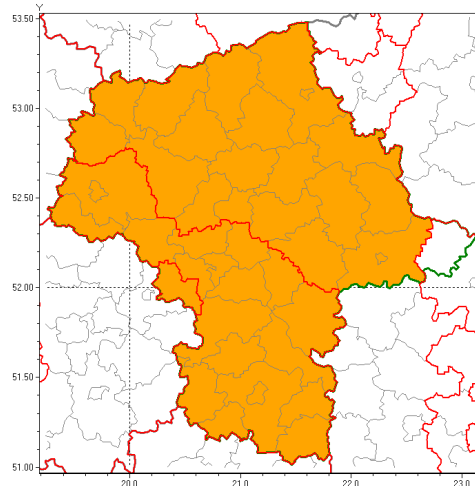

Zasięg ostrzeżenia w województwie

Burze z gradem

Ostrzeżenie meteorologiczne Nr 40

Nazwa biura	IMGW-PIB Centralne Biuro Prognoz Meteorologicznych w Warszawie
Zjawisko/stopień zagrożenia	Burze z gradem/ 2
Obszar	województwo mazowieckie powiat yarczewski
Ważność	od godz. 14:00 dnia 13.06.2019 do godz. 06:00 dnia 14.06.2019
Przebieg	Prognozuje się wystąpienie burz z opadami deszczu miejscami od 30 mm do 40 mm, lokalnie do 50 mm oraz porywami wiatru do 115 km/h. Miejscami grad.
Prawdopodobieństwo wystąpienia zjawiska(%)	85%
Uwagi	Brak.
Dyrektor synoptyk IMGW-PIB	Małgorzata Tomczuk
Godzina i data wydania	godz. 08:52 dnia 13.06.2019
SMS	IMGW-PIB OSTRZEŻA: BURZE Z GRADEM/2 mazowieckie/ yarczewski od 14:00/13.06 do 06:00/14.06.2019 deszcz do 50 mm, porywy do 115 km/h.